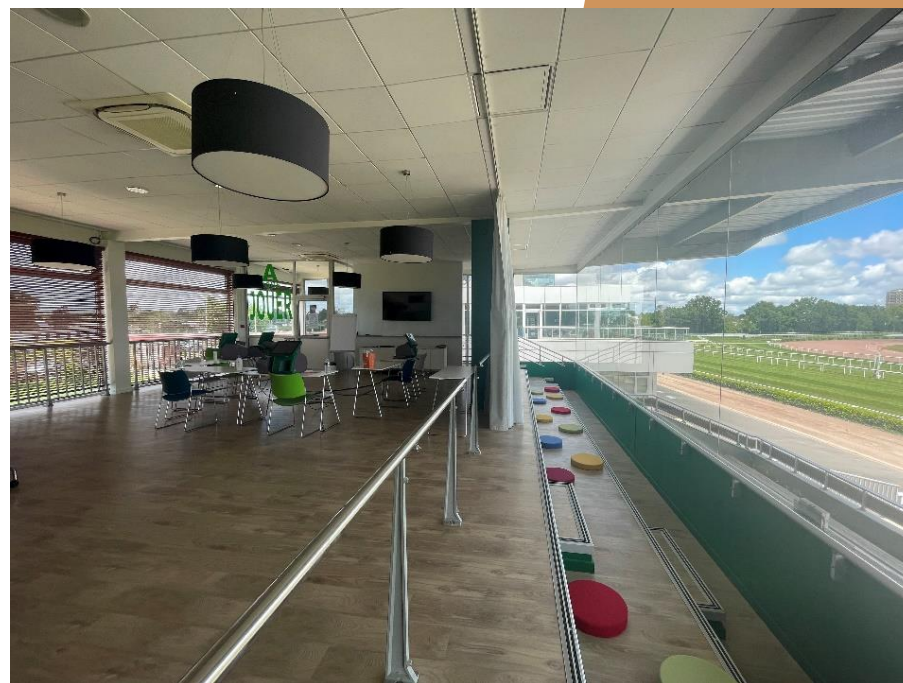

# A. SALON DES PROPRIÉTAIRES

- 135m<sup>2</sup>
- Divers équipements à dispositions ou en option
- Accès terrasse panoramique
- Capacité maximum :
  - 30 personnes en U
  - 80 personnes en conférence
  - 100 personnes debout
- 700 € HT la journée / 550 € HT demi-journée

## Nos différents espaces

# B. SALON MARQUIS DU VIVIER

- 100m<sup>2</sup>
- Équipements : Écran TV, fontaine à eau, baby-foot, tables et chaises.
- Tribune intérieur
- Capacité maximum :
  - 20 personnes en U
  - 45 personnes en conférence
  - 60 personnes debout
- 700 € HT la journée / 550 € HT demi-journée