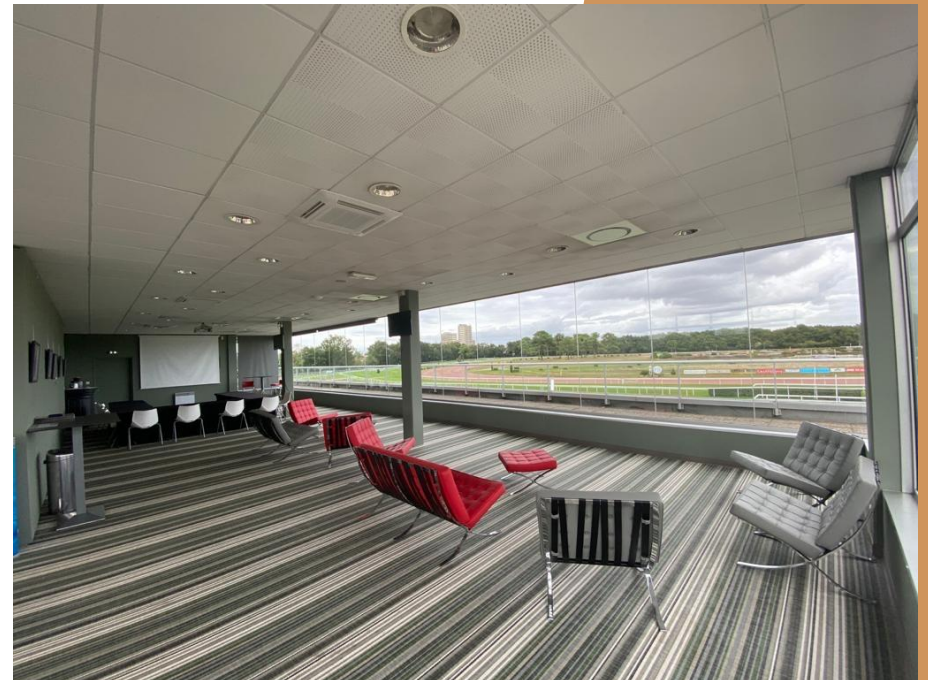

Nos différents espaces

A. SALON DES PROPRIÉTAIRES

- 135m²
- Divers équipements à dispositions ou en option
- Accès terrasse panoramique
- Capacité maximum :
  - 30 personnes en U
  - 80 personnes en conférence
  - 100 personnes debout
- 700 € HT la journée / 550 € HT demi-journée